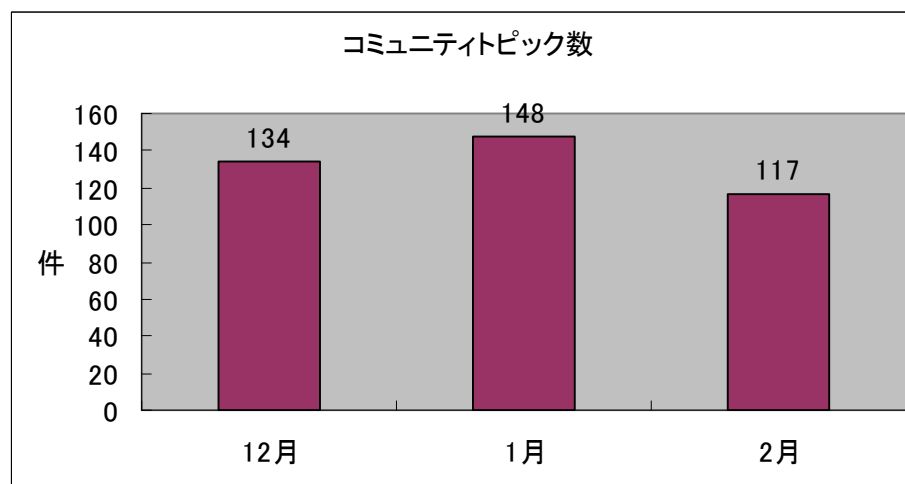

松江SNSの概要と利用の現状

- ・平成19年11月29日サービス開始
- ・平成20年2月21日現在の状況
 - 登録ユーザ数 325名
 - 招待中ユーザ数 41名
 - コミュニティ数 42件
 - コミュニティピックアップ数 399件
 - ブログ開設ユーザ数 107名

今後の課題

- ビジネスモデルの確立
H19は助成金による運営。
今後は、ボランティア頼みにならないように、
SNS内で収益が得られる仕組みが必要。
- リアルな活動との連携
SNS内に活動がとどまることがないように。
地域活性のツールとしてのSNSへ。