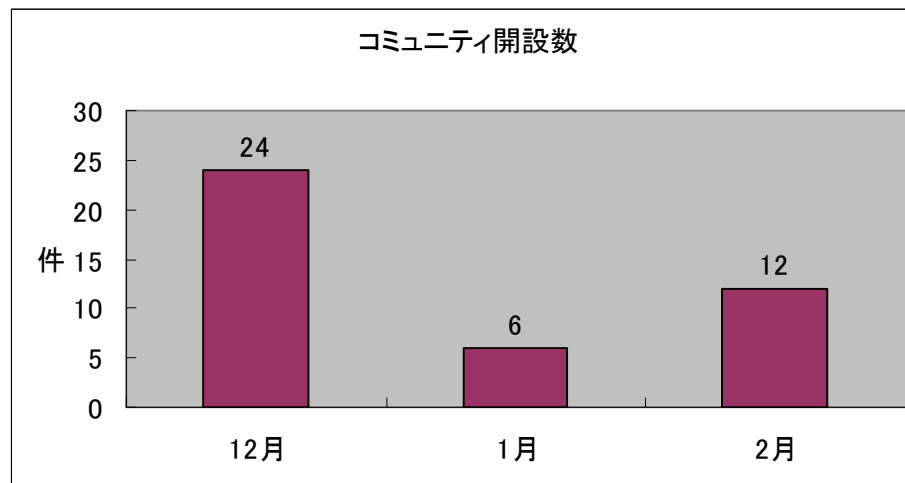

松江SNSの概要と利用の現状

- ・平成19年11月29日サービス開始
- ・平成20年2月21日現在の状況
 - 登録ユーザ数 325名
 - 招待中ユーザ数 41名
 - コミュニティ数 42件
 - コミュニティピックアップ数 399件
 - ブログ開設ユーザ数 107名

今後の課題

- ビジネスモデルの確立
H19は助成金による運営。
今後は、ボランティア頼みにならないように、
SNS内で収益が得られる仕組みが必要。
- リアルな活動との連携
SNS内に活動がとどまることがないように。
地域活性のツールとしてのSNSへ。