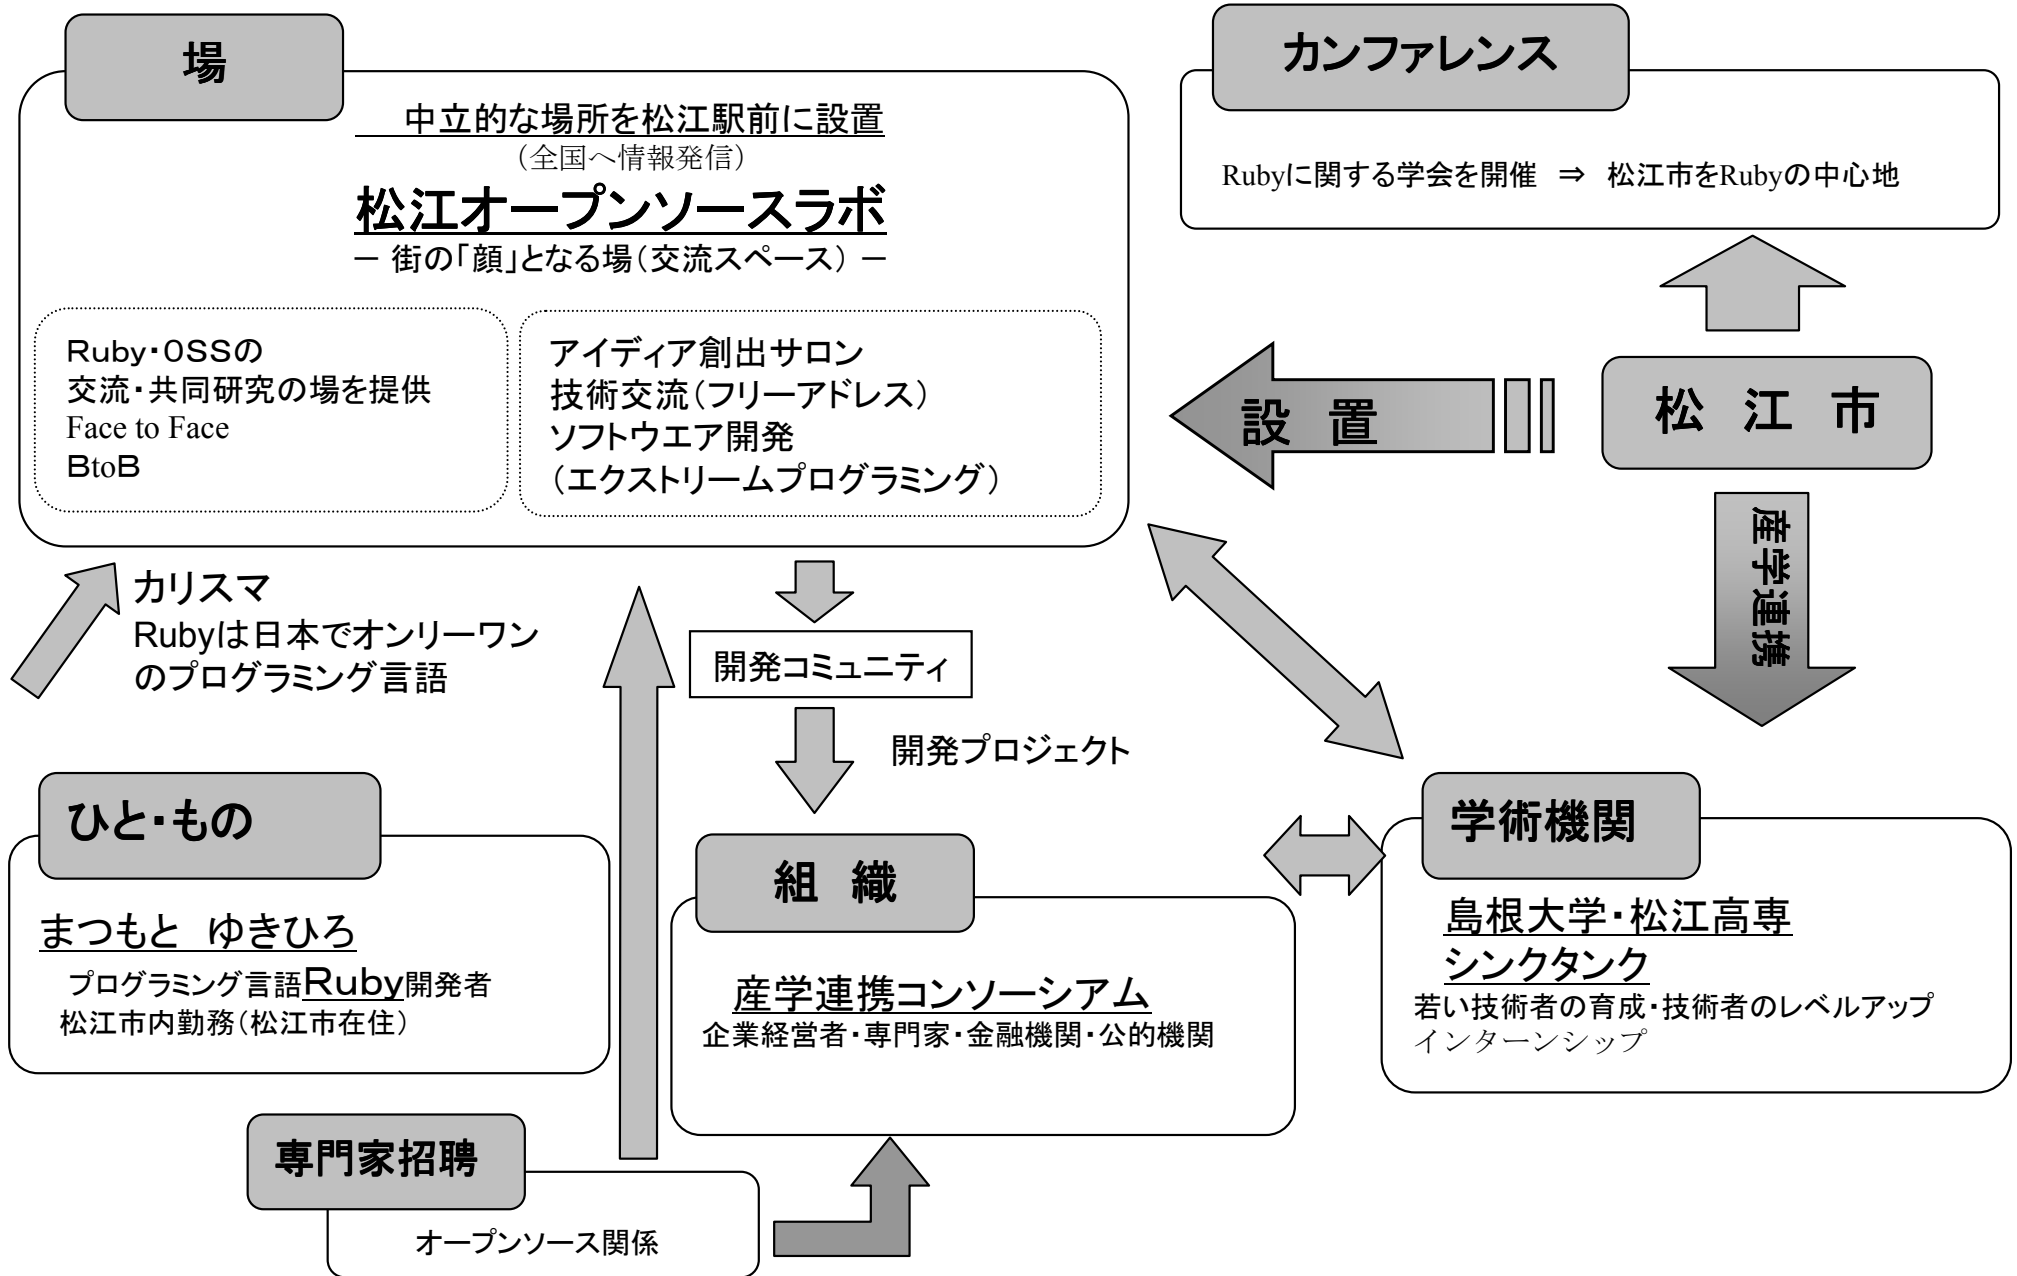

Ruby City MATSUE プロジェクト

-- 地域ブランドが街をつくる --

オンリーワンのJapanブランド“Ruby”「境」を越え「縁」を結ぶ交流拠点

※OSS...Open Source Software の略。自由な利用・修正・複製・再配布を認めた上で、プログラムの設計図を公開しているソフトウェアのこと。

※Ruby...松江市に本社のあるネットワーク応用通信研究所に勤務する、まつもとゆきひろ氏(松江市在住)が開発したオープンソースソフトウェア(OSS)プログラミング言語Ruby(1993/2/24誕生)のこと。誕生以来、メーリングリストなどを活用した技術者たちの交流・開発が世界的規模で続けられ、Webやデータベースのシステム等に活用されている。