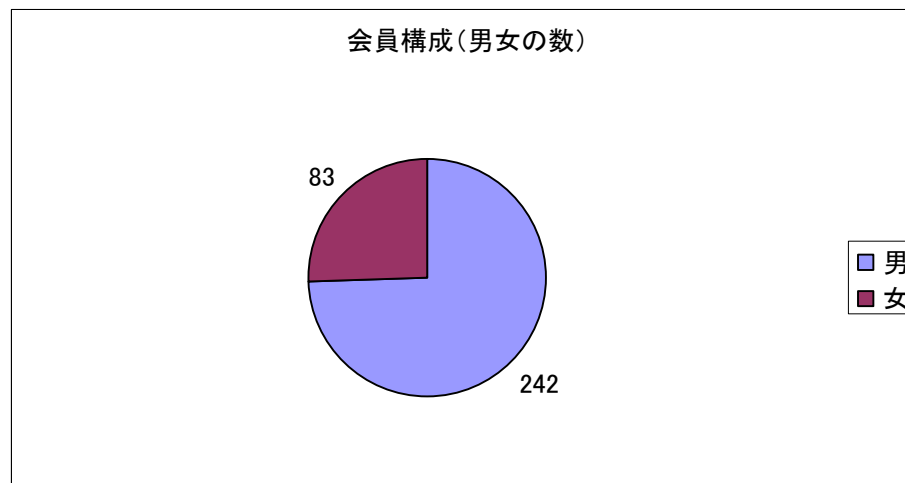

動画機能をどう活かすか？

事例1) 12年に一度開催される日本三大船神事の一つ「ホーランエンヤ」をPRする。

松江のイベント & お気に入りスポットのトピック一覧

[返信表示] [ツリー表示]

08年01月17日 04:53 [最新投稿日時] 08年01月17日 15:54	タイトル	「ホーランエンヤ」平成21年5月開催決定
	投稿者	yasu
	本文	<p>「ホーランエンヤ」平成21年5月開催決定</p> <p>日本三大船神事の一つで、360年前から続く城山稲荷神社の式年神幸祭「ホーランエンヤ」が2009年5月16日から9日間、松江市殿町の城山稲荷神社と東出雲町の阿太加夜(あだかや)神社などを舞台に、開催される。 前回は、平成9年(1997年)開催されました。 何とも言えないほどいいです。実は、このコミュニティの写真は、前回のホーランエンヤの写真です。 当時のホームページをリンクしますので、前回の様子をご覧ください。 http://www.web-sanin.co.jp/matsue/geinou/hooran.htm</p> <p>また、来月から、携帯電話やPCからの動画の登録や閲覧が出来ますので、是非前回やホーランエンヤの映像(著作権に問題の無いもの)をお持ちの方は、どんどんアップしてくださいね。</p> <p>詳しくは、山陰中央新報の記事を http://www.sanin-chuo.co.jp/news/modules/news/article.php?sto...</p> 

Ruby City MATSUE プロジェクト

-- 地域ブランドが街をつくる --

オンリーワンのJapanブランド“Ruby”「境」を越え「縁」を結ぶ交流拠点

※OSS...Open Source Software の略。自由な利用・修正・複製・再配布を認めた上で、プログラムの設計図を公開しているソフトウェアのこと。

※Ruby...松江市に本社のあるネットワーク応用通信研究所に勤務する、まつもとゆきひろ氏(松江市在住)が開発したオープンソースソフトウェア(OSS)プログラミング言語Ruby(1993/2/24誕生)のこと。誕生以来、メーリングリストなどを活用した技術者たちの交流・開発が世界的規模で続けられ、Webやデータベースのシステム等に活用されている。

松江SNSの概要と利用の現状

- ・平成19年11月29日サービス開始
- ・平成20年2月21日現在の状況
 - 登録ユーザ数 325名
 - 招待中ユーザ数 41名
 - コミュニティ数 42件
 - コミュニティピックアップ数 399件
 - ブログ開設ユーザ数 107名

今後の課題

- ビジネスモデルの確立
H19は助成金による運営。
今後は、ボランティア頼みにならないように、
SNS内で収益が得られる仕組みが必要。
- リアルな活動との連携
SNS内に活動がとどまることがないように。
地域活性のツールとしてのSNSへ。