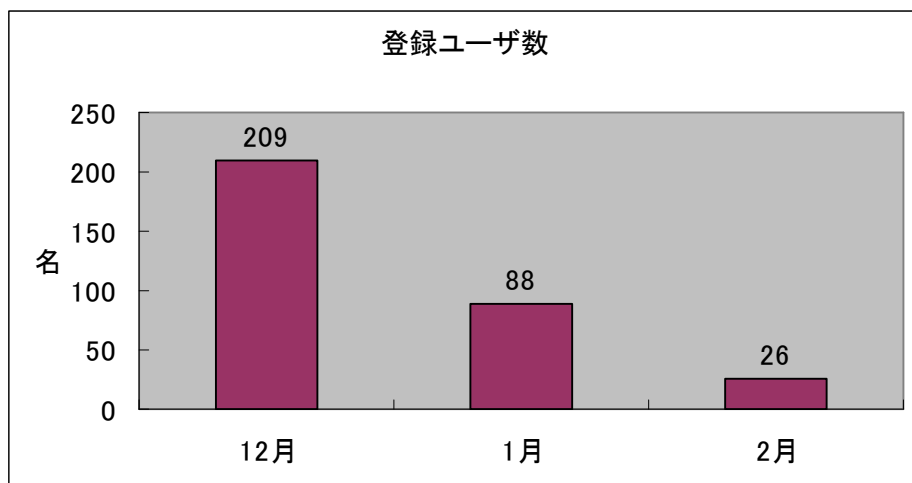

松江SNSの概要と利用の現状

- ・平成19年11月29日サービス開始
- ・平成20年2月21日現在の状況
 - 登録ユーザ数 325名
 - 招待中ユーザ数 41名
 - コミュニティ数 42件
 - コミュニティピックアップ数 399件
 - ブログ開設ユーザ数 107名

今後の課題

- ビジネスモデルの確立
H19は助成金による運営。
今後は、ボランティア頼みにならないように、
SNS内で収益が得られる仕組みが必要。
- リアルな活動との連携
SNS内に活動がとどまることがないように。
地域活性のツールとしてのSNSへ。